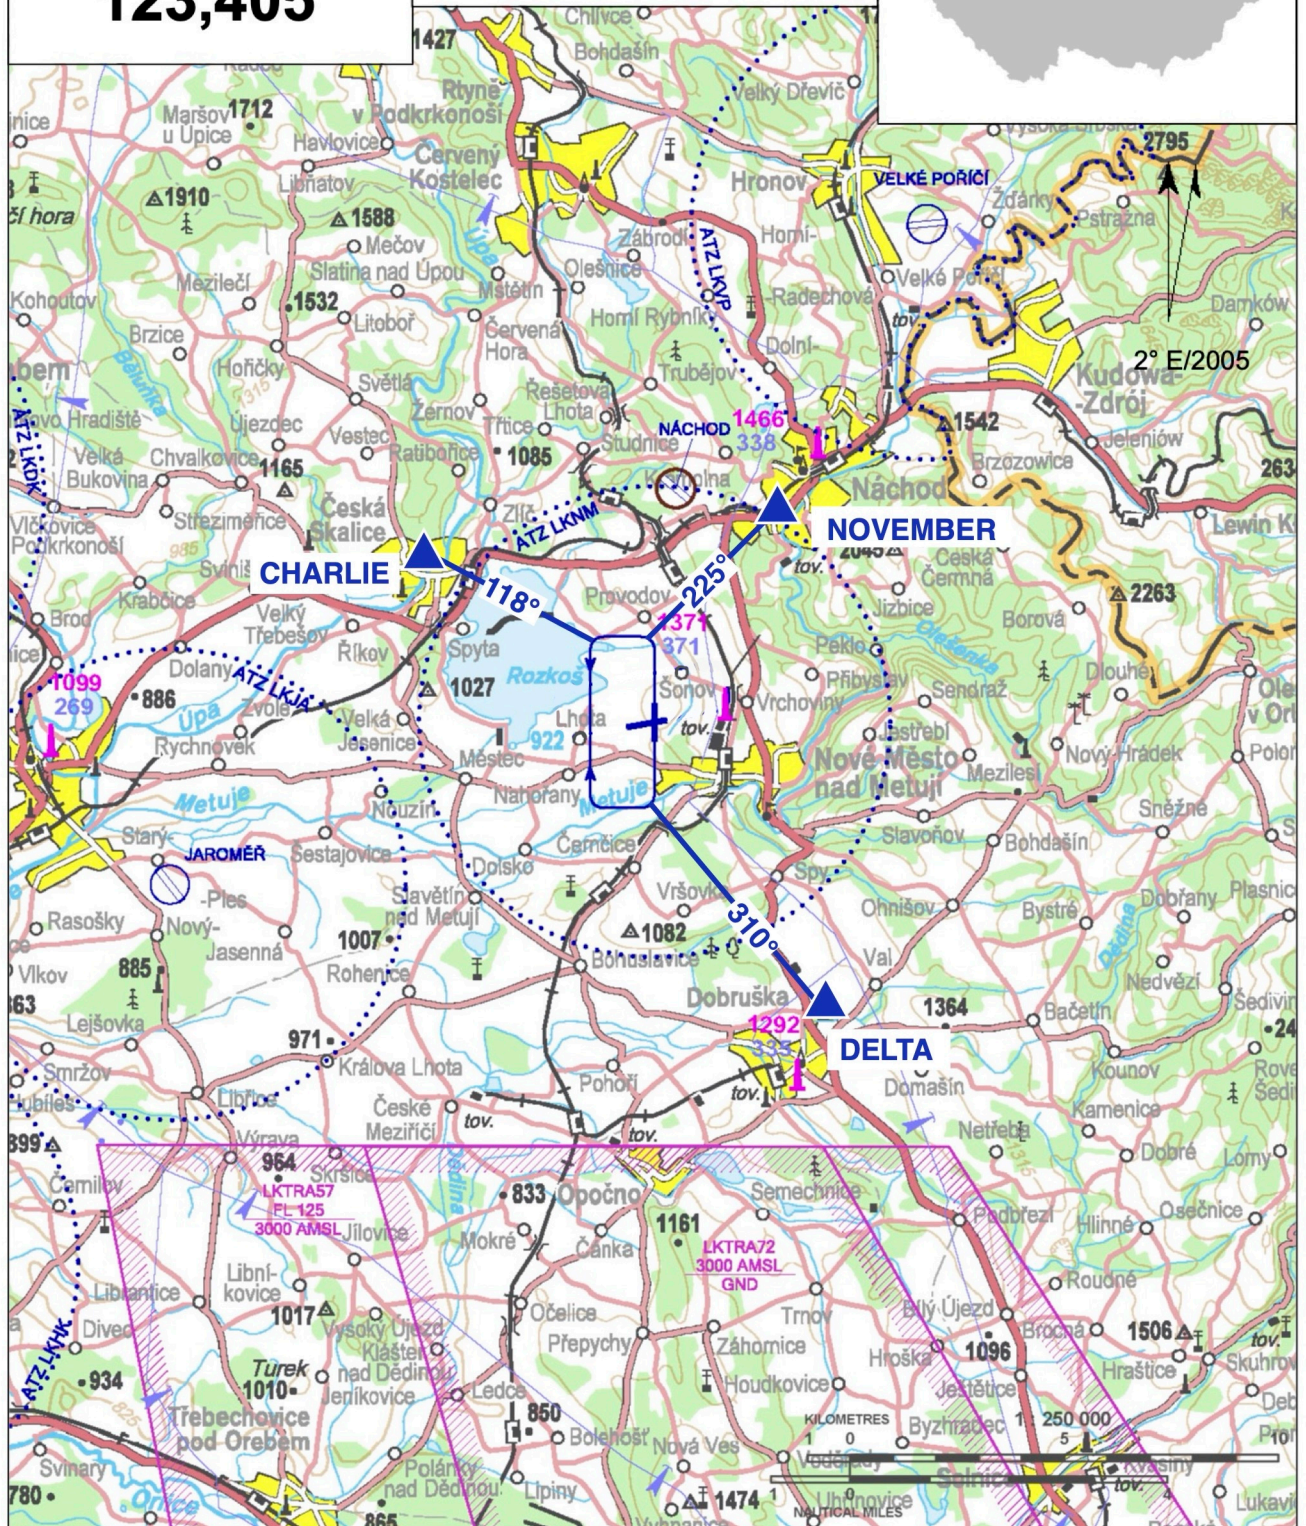

LKNM Nové Město

S Public domestic aerodrome

K VFR day/night, parachute jumping operation

Město RADIO
123,405

ARP: 50° 21' 51" N, 16° 06' 49" E
3,3 km NW Nové Město nad Metují
ELEV: 1001 ft / 305 m
Circuit: 1970 ft / 600 m AMSL

! Obstacle - chimney 1,7 km GEO 088° ELEV 418 m, superelevation 116 m.