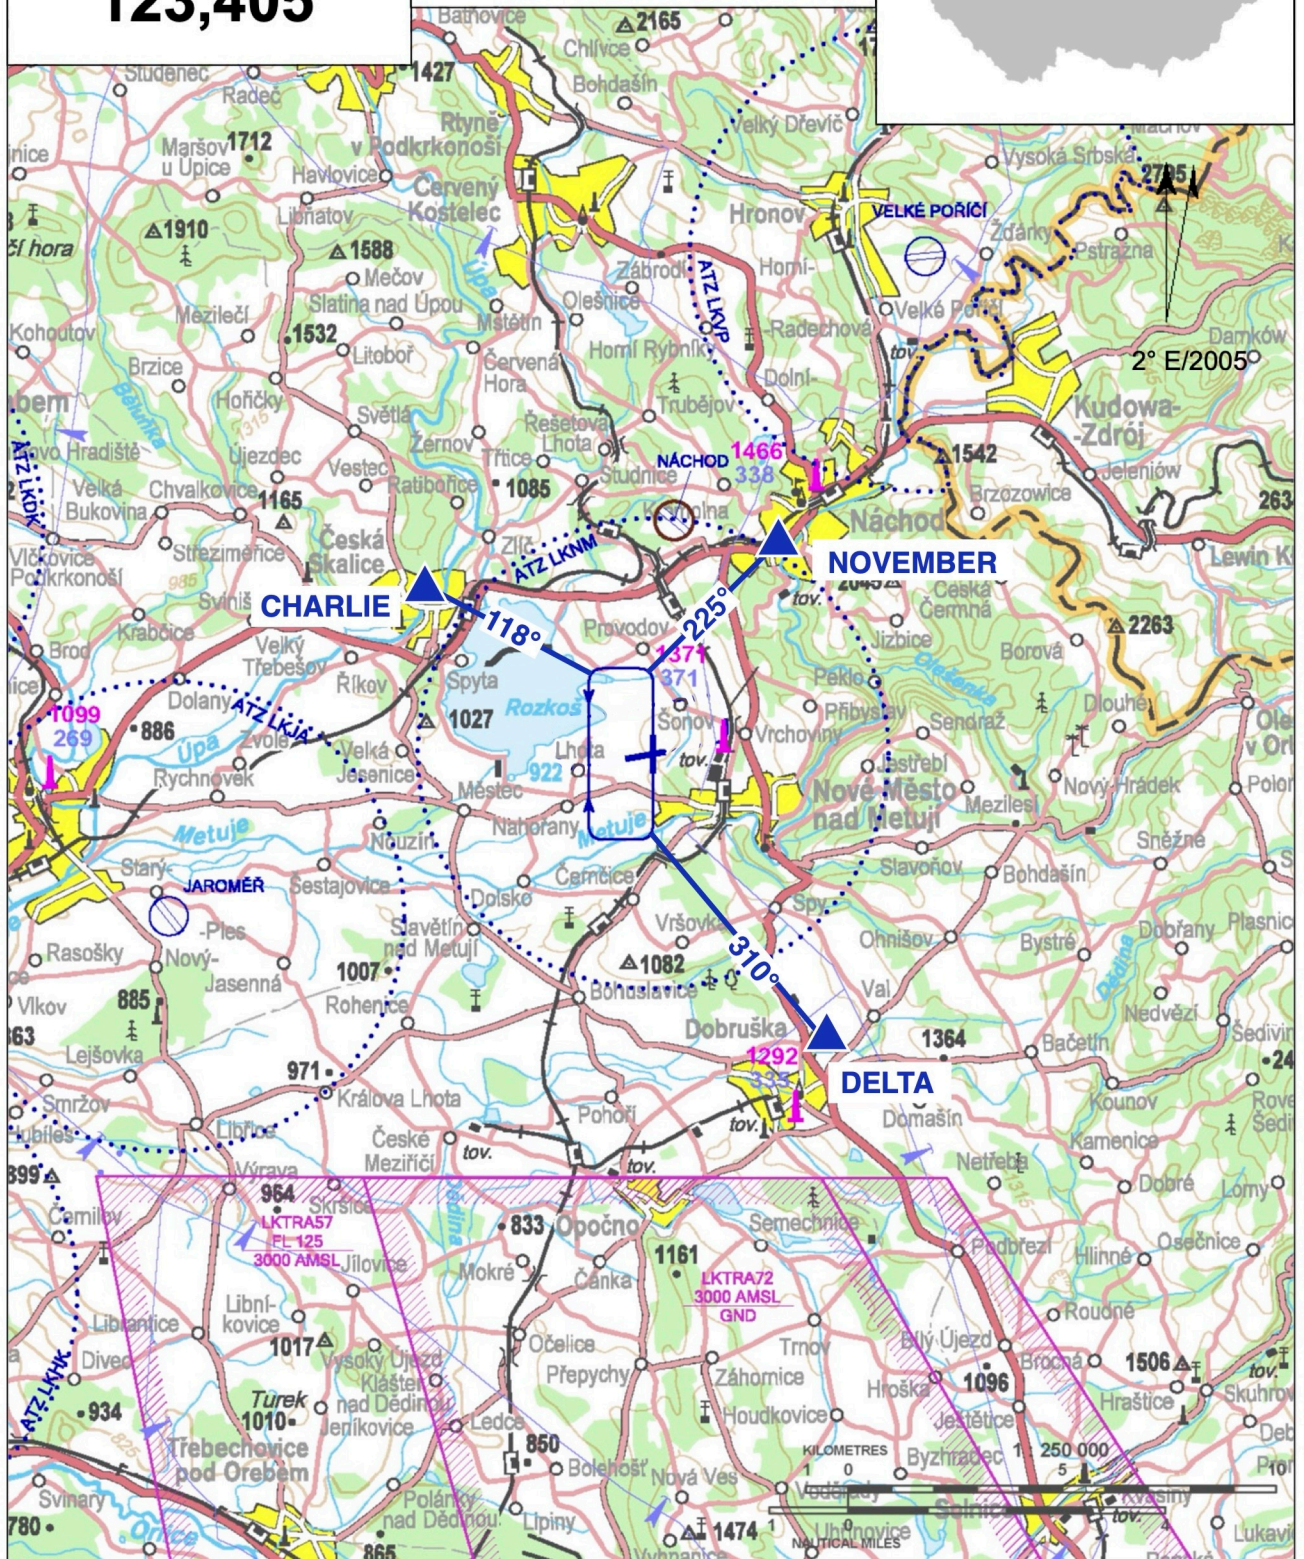

LKNM Nové Město

§ Veřejné vnitrostátní letiště

✈ VFR den/noc, výsadková činnost

Město RADIO
123,405

ARP: 50° 21' 51" N, 16° 06' 49" E
3,3 km NW Nové Město nad Metují
ELEV: 1001 ft / 305 m
Okruh: 1970 ft / 600 m AMSL

! Překážka - komín 1,7 km GEO 088° ELEV 418 m, převýšení 116 m.